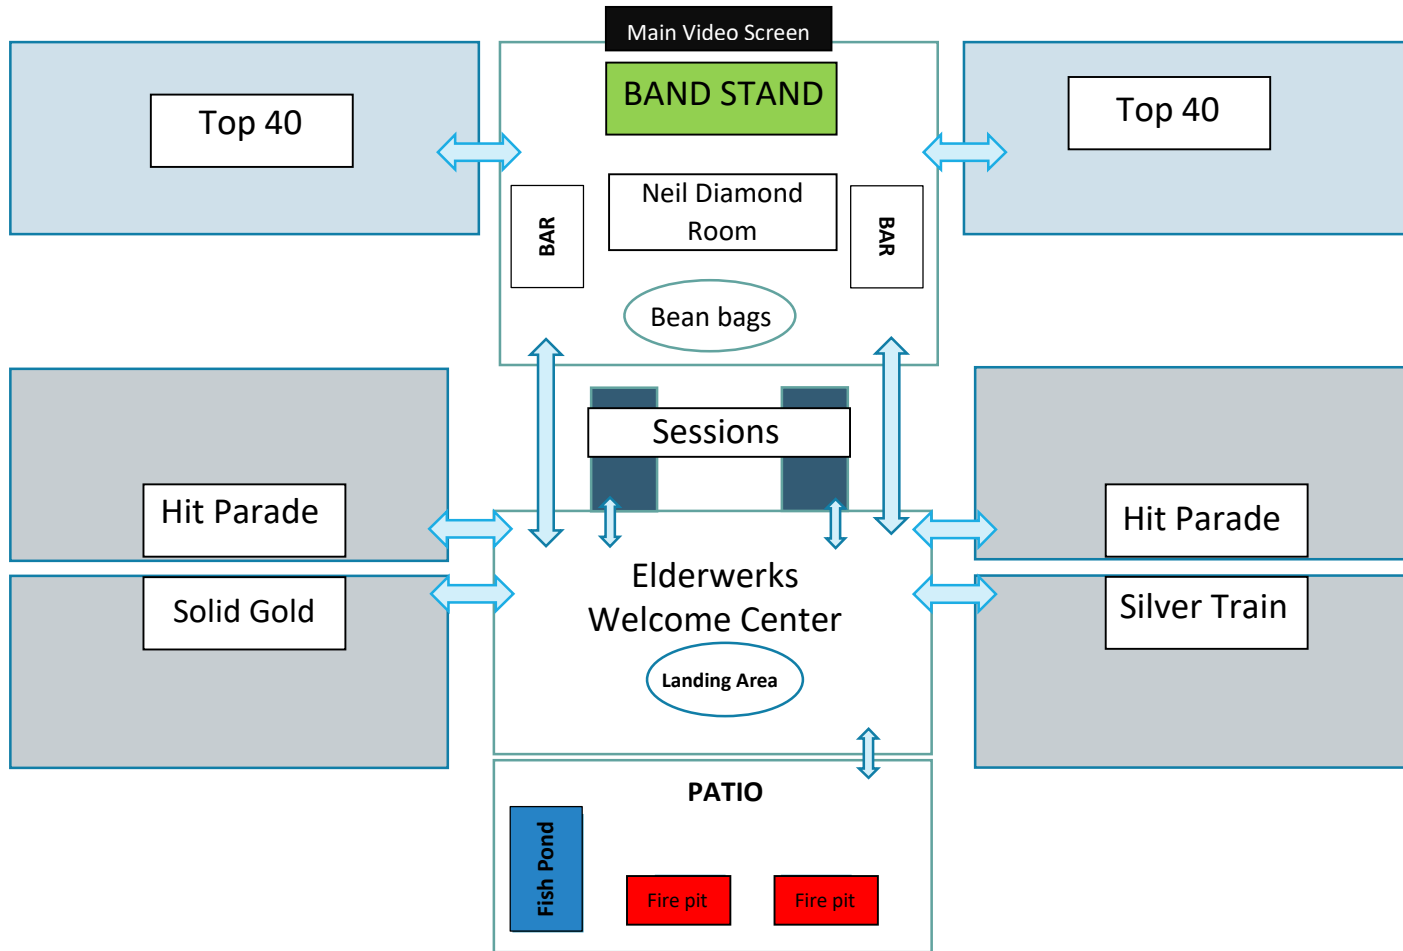

## Elderwerks Virtual World

Questions? Call Elderwerks 855-462-0885 or email [help@elderwerks.org](mailto:help@elderwerks.org)